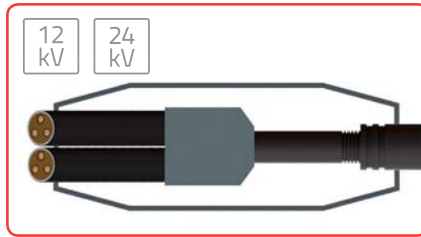

- Einsparung zusätzlicher Kabelmuffen
- Einsparung an Material und Kabeln
- Kürzere Montagezeit
- Einsatz bei 12, 24 und 36 kV Anwendungen

Abzweigverbindung ohne extra Muffen

Die LoviSil® Abzweigmuffe ist geeignet für Kunststoff- und Papierkabel. Mit Hilfe der Abzweigmuffe kann ein Kunststoffkabel direkt zu einem Papier- oder Kunststoffkabel abgezweigt werden. Das spart zwei Übergangsmuffen und man benötigt weniger Erdarbeiten.

Mit der LoviSil® Abzweigmuffe sind folgende Verbindungen möglich.

Abzweigverbindung Papier auf VPE

Abzweigverbindung mit Endmodul (Schleifen)

Abzweigverbindung VPE (Einspeisung)

Einspeisungsmuffe

Die Abzweigmuffe eignet sich für 1-adrige Kabel die oft in Windparks verwendet werden.

LoviSil® Einspeisungsmuffen besitzen einen speziell entwickelten Verbinder um Verbindungen von kleinsten direkt auf grösste Querschnitte herzustellen.

Scheifenmuffe

Bei der 'Ausschleifung' z.B. einer Trafostation werden die eingehenden Kabel mit zwei Muffen in einer 'Kabel-Ringschleife' verbunden. Mit der LoviSil® Schleifenmuffe werden zwei parallel verlaufende Kabel nebeneinander direkt in der Muffe miteinander verbunden.