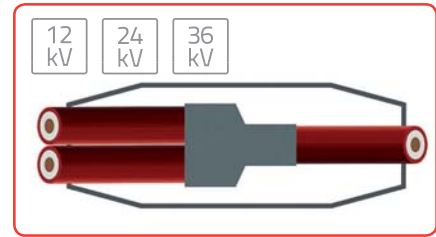

- Einsparung zusätzlicher Kabelmuffen
- Einsparung an Material und Kabeln
- Kürzere Montagezeit
- Einsatz bei 12, 24 und 36 kV Anwendungen

Abzweigverbindung ohne extra Muffen

Die LoviSil® Abzweigmuffe ist geeignet für Kunststoff- und Papierkabel. Mit Hilfe der Abzweigmuffe kann ein Kunststoffkabel direkt zu einem Papier- oder Kunststoffkabel abgezweigt werden. Das spart zwei Übergangsmuffen und man benötigt weniger Erdarbeiten.

Mit der LoviSil® Abzweigmuffe sind folgende Verbindungen möglich.

Abzweigverbindung Papier auf VPE

Abzweigverbindung mit Endmodul (Schleifen)

Abzweigverbindung VPE (Einspeisung)

Einspeisungsmuffe

Die Abzweigmuffe eignet sich für 1-adrige Kabel die oft in Windparks verwendet werden.

LoviSil® Einspeisungsmuffen besitzen einen speziell entwickelten Verbinder um Verbindungen von kleinsten direkt auf grösste Querschnitte herzustellen.

Scheifenmuffe

Bei der 'Ausschleifung' z.B. einer Trafostation werden die eingehenden Kabel mit zwei Muffen in einer 'Kabel-Ringschleife' verbunden. Mit der LoviSil® Schleifenmuffe werden zwei parallel verlaufende Kabel nebeneinander direkt in der Muffe miteinander verbunden.