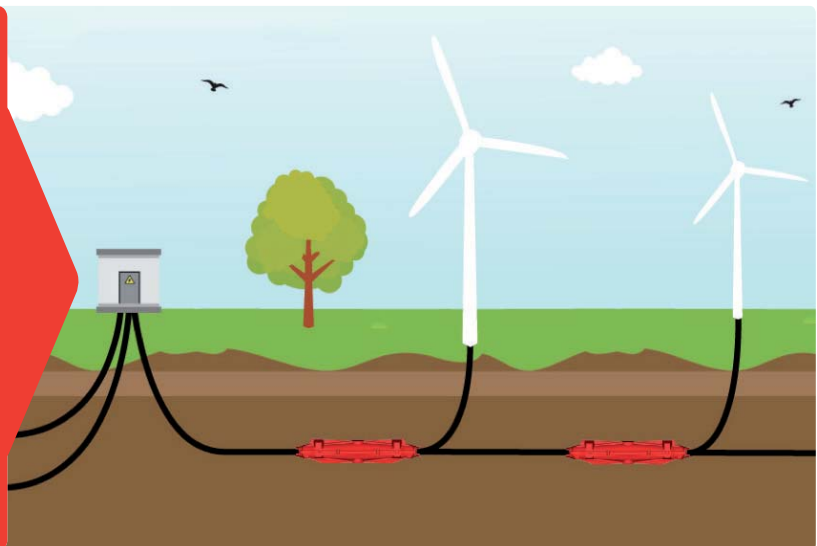

LoviSil[®] Abzweigmuffen

LoviSil[®] Abzweigmuffen bieten eine perfekte und preisgünstige Lösung für Abzweigungen im Mittelspannungsnetz. Die universelle LoviSil[®] Technologie bietet eine zuverlässige Lösung für nahezu alle Kabelkombinationen. Der durchdachte Entwurf ermöglicht diese Muffe auch als Einspeisungsmuffe und Schleifenmuffe einzusetzen.

- Einsparung zusätzlicher Kabelmuffen
- Einsparung an Material und Kabeln
- Kürzere Montagezeit
- Einsatz bei 12, 24 und 36 kV Anwendungen

Abzweigverbindung ohne extra Muffen

Die LoviSil® Abzweigmuffe ist geeignet für Kunststoff- und Papierkabel. Mit Hilfe der Abzweigmuffe kann ein Kunststoffkabel direkt zu einem Papier- oder Kunststoffkabel abgezweigt werden. Das spart zwei Übergangsmuffen und man benötigt weniger Erdarbeiten.

Mit der LoviSil® Abzweigmuffe sind folgende Verbindungen möglich.

Abzweigverbindung Papier auf VPE

Abzweigverbindung mit Endmodul (Schleifen)

Abzweigverbindung VPE (Einspeisung)

Einspeisungsmuffe

Die Abzweigmuffe eignet sich für 1-adrige Kabel die oft in Windparks verwendet werden.

LoviSil® Einspeisungsmuffen besitzen einen speziell entwickelten Verbinder um Verbindungen von kleinsten direkt auf grösste Querschnitte herzustellen.

Scheifenmuffe

Bei der 'Ausschleifung' z.B. einer Trafostation werden die eingehenden Kabel mit zwei Muffen in einer 'Kabel-Ringschleife' verbunden. Mit der LoviSil® Schleifenmuffe werden zwei parallel verlaufende Kabel nebeneinander direkt in der Muffe miteinander verbunden.