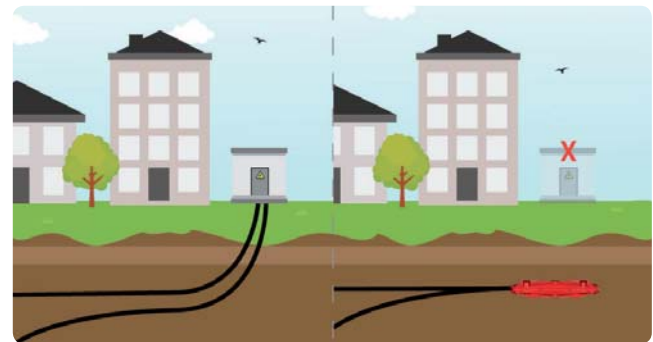

- Einsparung zusätzlicher Kabelmuffen
- Einsparung an Material und Kabeln
- Kürzere Montagezeit
- Einsatz bei 12, 24 und 36 kV Anwendungen

Abzweigverbindung ohne extra Muffen

Die LoviSil® Abzweigmuffe ist geeignet für Kunststoff- und Papierkabel. Mit Hilfe der Abzweigmuffe kann ein Kunststoffkabel direkt zu einem Papier- oder Kunststoffkabel abgezweigt werden. Das spart zwei Übergangsmuffen und man benötigt weniger Erdarbeiten.

Mit der LoviSil® Abzweigmuffe sind folgende Verbindungen möglich.

Abzweigverbindung Papier auf VPE

Abzweigverbindung mit Endmodul (Schleifen)

Abzweigverbindung VPE (Einspeisung)

Einspeisungsmuffe

Die Abzweigmuffe eignet sich für 1-adrige Kabel die oft in Windparks verwendet werden.

LoviSil® Einspeisungsmuffen besitzen einen speziell entwickelten Verbinder um Verbindungen von kleinsten direkt auf grösste Querschnitte herzustellen.

Scheifenmuffe

Bei der 'Ausschleifung' z.B. einer Trafostation werden die eingehenden Kabel mit zwei Muffen in einer 'Kabel-Ringschleife' verbunden. Mit der LoviSil® Schleifenmuffe werden zwei parallel verlaufende Kabel nebeneinander direkt in der Muffe miteinander verbunden.