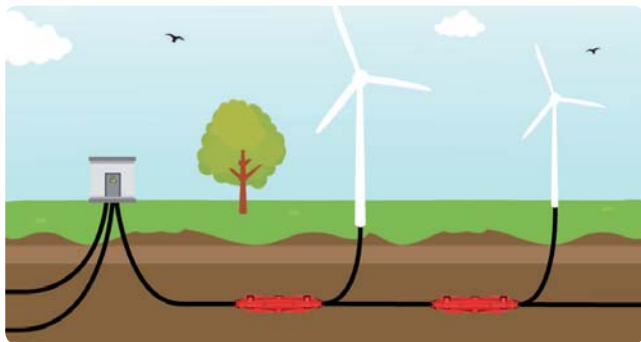

LoviSil[®] Abzweigmuffen

LoviSil[®] Abzweigmuffen bieten eine perfekte und preisgünstige Lösung für Abzweigungen im Mittelspannungsnetz. Die universelle LoviSil[®] Technologie bietet eine zuverlässige Lösung für nahezu alle Kabelkombinationen. Der durchdachte Entwurf ermöglicht diese Muffe auch als Einspeisungsmuffe und Schleifenmuffe einzusetzen.

- Einsparung zusätzlicher Kabelmuffen
- Einsparung an Material und Kabeln
- Kürzere Montagezeit
- Einsatz bei 12, 24 und 36 kV Anwendungen

Abzweigverbindung ohne extra Muffen

Die LoviSil® Abzweigmuffe ist geeignet für Kunststoff- und Papierkabel. Mit Hilfe der Abzweigmuffe kann ein Kunststoffkabel direkt zu einem Papier- oder Kunststoffkabel abgezweigt werden. Das spart zwei Übergangsmuffen und man benötigt weniger Erdarbeiten.

Mit der LoviSil® Abzweigmuffe sind folgende Verbindungen möglich.

Abzweigverbindung Papier auf VPE

Abzweigverbindung mit Endmodul (Schleifen)

Abzweigverbindung VPE (Einspeisung)

Einspeisungsmuffe

Die Abzweigmuffe eignet sich für 1-adrige Kabel die oft in Windparks verwendet werden.

LoviSil® Einspeisungsmuffen besitzen einen speziell entwickelten Verbinder um Verbindungen von kleinsten direkt auf grösste Querschnitte herzustellen.

Scheifenmuffe

Bei der 'Ausschleifung' z.B. einer Trafostation werden die eingehenden Kabel mit zwei Muffen in einer 'Kabel-Ringschleife' verbunden. Mit der LoviSil® Schleifenmuffe werden zwei parallel verlaufende Kabel nebeneinander direkt in der Muffe miteinander verbunden.