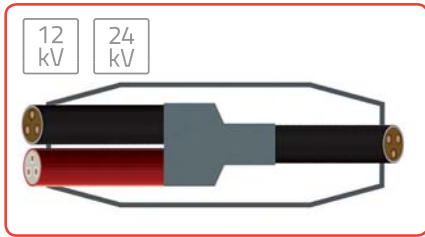

LoviSil[®] Abzweigmuffen

LoviSil[®] Abzweigmuffen bieten eine perfekte und preisgünstige Lösung für Abzweigungen im Mittelspannungsnetz. Die universelle LoviSil[®] Technologie bietet eine zuverlässige Lösung für nahezu alle Kabelkombinationen. Der durchdachte Entwurf ermöglicht diese Muffe auch als Einspeisungsmuffe und Schleifenmuffe einzusetzen.

- Einsparung zusätzlicher Kabelmuffen
- Einsparung an Material und Kabeln
- Kürzere Montagezeit
- Einsatz bei 12, 24 und 36 kV Anwendungen

Abzweigverbindung ohne extra Muffen

Die LoviSil® Abzweigmuffe ist geeignet für Kunststoff- und Papierkabel. Mit Hilfe der Abzweigmuffe kann ein Kunststoffkabel direkt zu einem Papier- oder Kunststoffkabel abgezweigt werden. Das spart zwei Übergangsmuffen und man benötigt weniger Erdarbeiten.

Mit der LoviSil® Abzweigmuffe sind folgende Verbindungen möglich.

Abzweigverbindung Papier auf VPE

Abzweigverbindung mit Endmodul (Schleifen)

Abzweigverbindung VPE (Einspeisung)

Einspeisungsmuffe

Die Abzweigmuffe eignet sich für 1-adrige Kabel die oft in Windparks verwendet werden.

LoviSil® Einspeisungsmuffen besitzen einen speziell entwickelten Verbinder um Verbindungen von kleinsten direkt auf grösste Querschnitte herzustellen.

Scheifenmuffe

Bei der 'Ausschleifung' z.B. einer Trafostation werden die eingehenden Kabel mit zwei Muffen in einer 'Kabel-Ringschleife' verbunden. Mit der LoviSil® Schleifenmuffe werden zwei parallel verlaufende Kabel nebeneinander direkt in der Muffe miteinander verbunden.